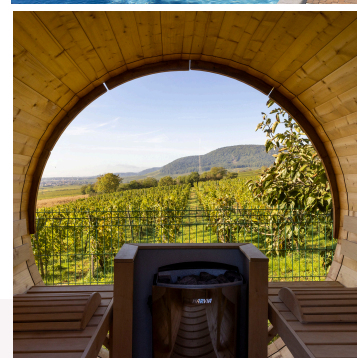

## DÉTENTE

**344€**

- Nuit en chambre double standard
- Deux petits déjeuners buffet
- Deux dîners 3 plats à la carte au Restaurant « Côté Plaine »  
(hors boissons)
- Deux accès au Spa de 3 heures
- Mise à disposition du Kit Spa