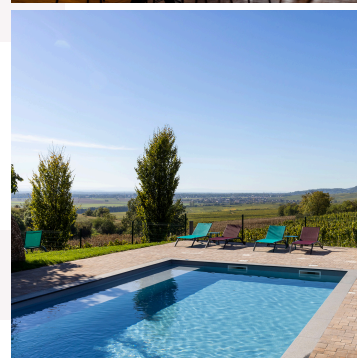

2025
Les Formules
Séjour

COCOONING

214€

- Nuit en chambre double standard
- Deux petits déjeuners buffet
- Deux accès au Spa de 3 heures
- Mise à disposition du Kit Spa

COCOONING & SOINS

309€

Base de la formule Cocooning

- Modelage Corporel « Enchanteur Relaxant »
  de 20 minutes/personne

DÉTENTE

344€

- Nuit en chambre double standard
- Deux petits déjeuners buffet
- Deux dîners 3 plats à la carte au Restaurant « Côté Plaine »
  (hors boissons)
- Deux accès au Spa de 3 heures
- Mise à disposition du Kit Spa

DÉTENTE & SOINS

439€

Base de la formule Détente

- Modelage Corporel « Enchanteur Relaxant »
  de 20 minutes/personne

SAINT LAURENT & SOINS

499€

- Nuit en chambre double standard
- Deux petits déjeuners buffet
- Deux dîners 3 plats à la carte au Restaurant « Côté Plaine »
  avec accords mets et vins (2 verres de vin par personne)
- Deux accès au Spa de 3 heures
- Soins signature « Vinocure » en duo Bain Balnéothérapie &
  Modelage « Enchanteur Relaxant » (40min soin/pers)
- Mise à disposition du Kit Spa

RÉSERVATION

info@hoteldubollenberg.com
03.89.49.62.47

Domaine du Bollenberg
68250 Westhalten