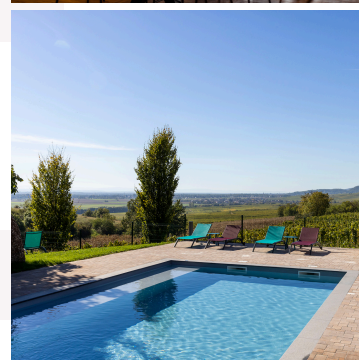

2026
Les Formules
Séjour

COCOONING

219€

- Nuit en chambre double classique
- Deux petits déjeuners buffet
- Deux accès au Spa de 3 heures
- Mise à disposition du Kit Spa

COCOONING & SOINS

314€

Base de la formule Cocooning

- Modelage Corporel « Envolée Relaxante »
de 20 minutes/personne

DÉTENTE

349€

- Nuit en chambre double classique
- Deux petits déjeuners buffet
- Deux dîners 3 plats à la carte au Restaurant « Côté Plaine »
(hors boissons)
- Deux accès au Spa de 3 heures
- Mise à disposition du Kit Spa

DÉTENTE & SOINS

444€

Base de la formule Détente

- Modelage Corporel « Envolée Relaxante »
de 20 minutes/personne

SAINT LAURENT & SOINS

499€

- Nuit en chambre double classique
- Deux petits déjeuners buffet
- Deux dîners 3 plats à la carte au Restaurant « Côté Plaine »
avec accords mets et vins (2 verres de vin par personne)
- Deux accès au Spa de 3 heures
- Soin signature « Vinocure » en duo Bain Balnéothérapie &
Modelage « Envolée Relaxante » (40min soin/pers)
- Mise à disposition du Kit Spa