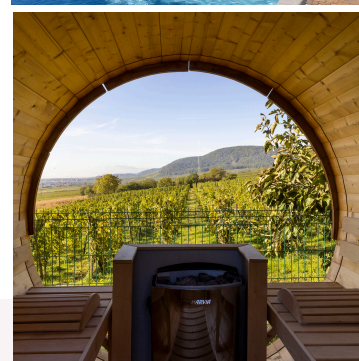

- Modelage Corporel « Envolée Relaxante »
de 20 minutes/personne

DÉTENTE

349€

- Nuit en chambre double classique
- Deux petits déjeuners buffet
- Deux dîners 3 plats à la carte au Restaurant « Côté Plaine »
(hors boissons)
- Deux accès au Spa de 3 heures
- Mise à disposition du Kit Spa