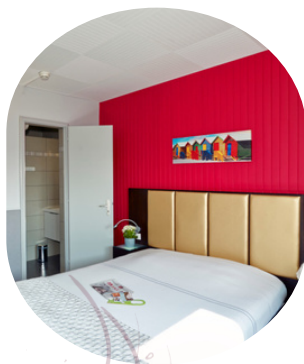

“
2026

Envie d'un sur classement ?